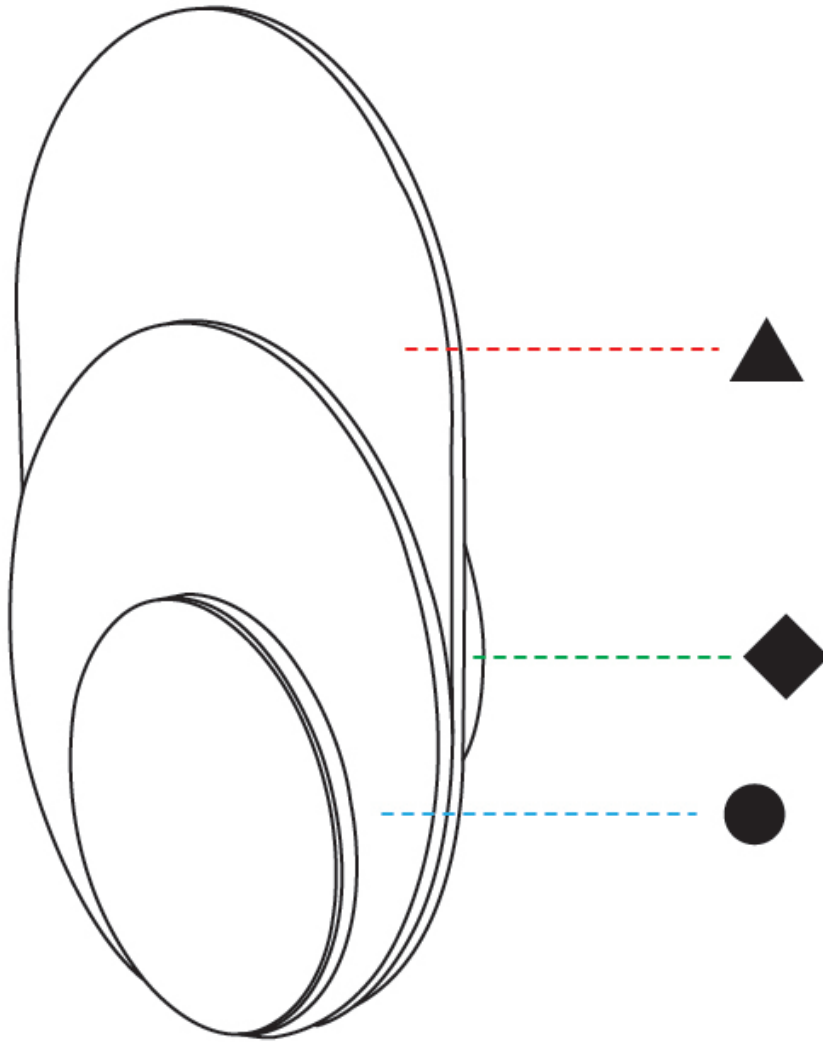

Ø250mm 9 ¹³/₁₆"

Ø172mm 6 ³/₄"

LUOMU 4 SURFACE

D72026-

PROJECT	_____
TYPE	_____
SPECIFIER	_____
QUANTITY	_____
DATE	_____

D

LUOMU 5 SURFACE

D72027- -